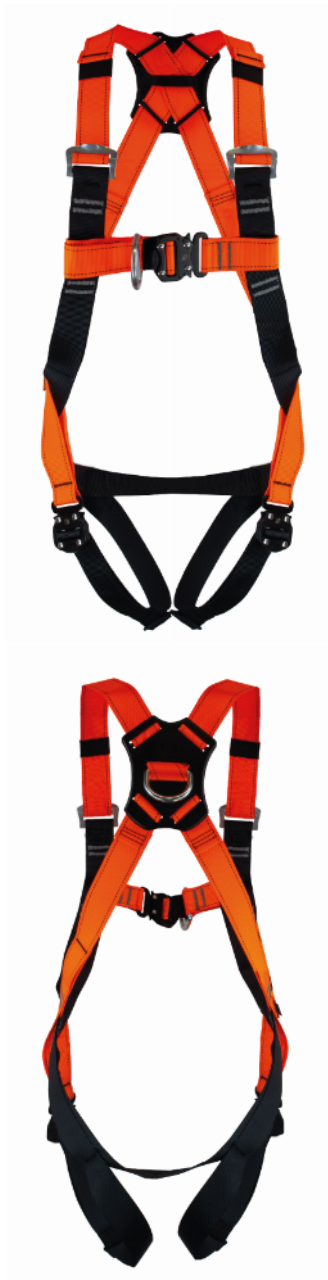

FS2019

AQUILA 6 - FALL ARREST HARNESS

FS2019 AQUILA 6 is a Universal size full body harness, but easily adjustable to the user due to its 5 adjustment points on the shoulders, chest and legs. It's constructed in two colors for easy orientation when dressing, and contrasting gray seams allow for easy inspection. It has a D-ring on the back and front (A - EN361) and steel Deluxe buckles for easy and fast adjustment.

TECHNICAL INFORMATION

LIFESPAN	10
MAXIMUM LOAD	CE - 140kg
INSPECTION	Yearly
TRACEABILITY	N/A S/N QR Code
STANDARDS	CE - EN361:2002
INTRASTAT	63079098

PRODUCT PHOTOS

SPECIFICATIONS

METAL PARTS	Steel
TEXTILE PARTS	Polyester
OTHER COMPONENTS MATERIAL	Silicone
WEBBING TYPE	PES webbing 45mm high visibility; PES webbing 45mm black
D-RINGS	ST D-ring at back and front
ANCHOR POINTS (A)	2
SHOULDER PADDING	No
LEG PADDING	No
SEAT CONNECTION POINT	No
TOOL HOLDERS	No
ADJUSTMENT POINTS	5
BUCKLES	1 ST deluxe buckle; 4 ST bar buckles
FALL ARREST INDICATORS	Yes
LANYARD KEEPERS	No
WEIGHT PER SIZE EAN/UPC PER SIZE	FS2019 - 1,30kg - 5605423752380

FS2019

AQUILA 6 - FALL ARREST HARNESS

FS2019 AQUILA 6 é um arnês de corpo inteiro de tamanho Universal, mas facilmente ajustável ao utilizador devido aos seus 5 pontos de ajuste nos ombros, peito e pernas. É construído em duas cores, para fácil orientação ao vestir e as costuras cinzentas contrastantes permitem maior facilidade na inspeção. Tem um D-ring nas costas e frente (A - EN361) e fivelas em aço Deluxe para fácil e rápido ajuste.